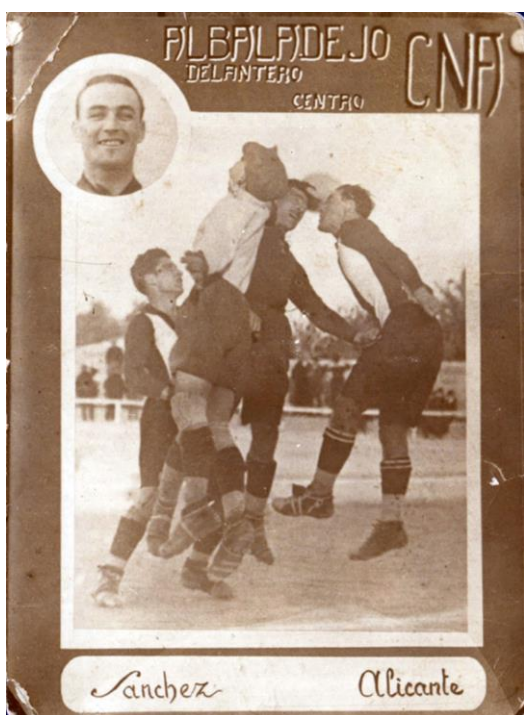

Sin título, Sánchez Fotógrafo, 1920

Rarísima colección de cromos cuyo origen es el estudio fotográfico de Francisco Sánchez en Alicante. El único cromo conocido hasta la fecha corresponde a un jugador que militó en el Club Natación de Alicante entre 1923 y 1926, pero no hay más datos que permitan datar con mayor exactitud la colección. El cromo tiene unas dimensiones de 6'1 x 8'3 está identificado por delante con el nombre del jugador, su equipo y demarcación, mostrando el busto del mismo y una jugada de acción futbolística. No lleva numeración. También aparece el nombre del editor de la colección. Curiosamente el dorso presenta características de tarjeta postal, pero parciales. Parece como que se aprovechó papel fotográfico de tarjeta postal para revelar estos cromos y luego se recortaba, con lo que de un papel saldrían dos cromos. El dorso presenta un sello de tinta con el nombre del editor: "Sánchez Fotógrafo - Alicante".

6'1 x 8'3

Club Natación de Alicante
Albaladejo - Delantero Centro

Dorso del cromo