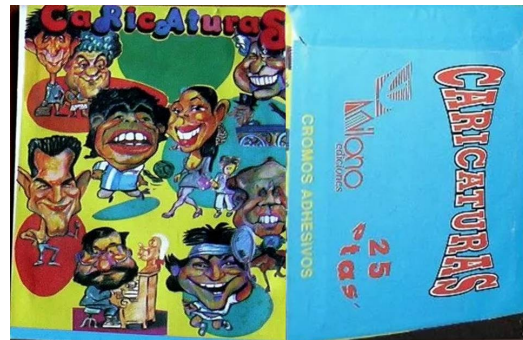

- 31.- Ramón Mendoza – Presi merengue
- 32.- José Luis Núñez – Presi culé
- 33.- Jesús Gil y Gil – Presi colchonero
- 34.- Andoni Zubizarreta – El muro
- 35.- Koeman – El cañón
- 36.- Maradona – Number one in the world
- 37.- Prosinecki – La esperanza blanca
- 38.- Emilio Butragueño – El Curro Romero del fútbol
- 39.- Martín Vázquez – Fábrica de fútbol
- 40.- Manolo – Pichichi rojiblanco
- 41.- Paulo Futre – Saeta portuguesa
- 42.- Bernd Schuster – La máquina

Sobre de la colección

**Caricaturas
Milano 1992**

La colección consta de 144 cromos adhesivos (miden 8,5 x 5 cm) de caricaturas de personajes famosos de la política, la vida social, la música, el cine, la televisión y el deporte. Entre ellos hay 16 cromos dedicados al fútbol comprendidos entre los números 27 y 42.