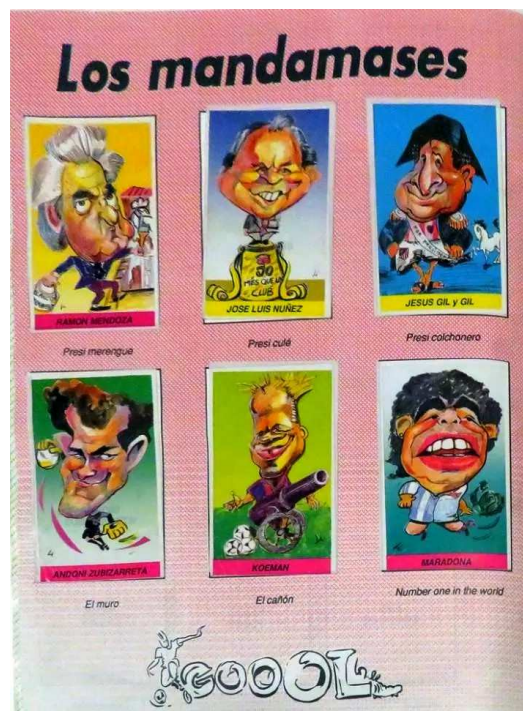

Otra página de la colección

GOOOL

- 27.- Javier Clemente – Míster español
- 28.- Luis Aragonés – El sabio de Hortaleza
- 29.- Benito Floro – Catedrático merengue
- 30.- Johan Cruyff – Fórmula fútbol