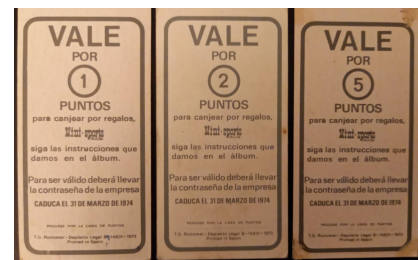

Dorsos de cromos con puntos para optar a los regalos "Fútbol de sobremesa" que se anunciaban en el álbum