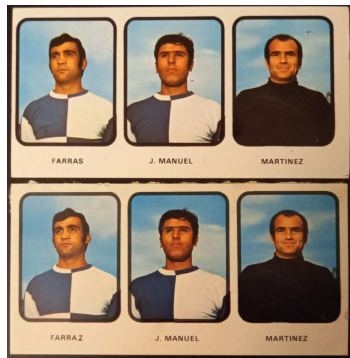

R. Madrid

- 181 García Remón
- 182 José Luis
- 183 Benito
- 184 Touriño
- 185 Pirri
- 186 Zoco
- 187 Amancio
- 188 Andrés
- 189 Santillana
- 189 Más (C)
- 190 Velázquez
- 191 Aguilar
- 192 Verdugo
- 192 Netzer (C)
- 193 Macanás
- 193 Del Bosque (C)
- 194 Marañón

Rayo Vallecano

- 195 Gomez/Arraez/Hernandez
- 196 Nieto/Artero/Bordons
- 197 Illan/Emilio/Chapela
- 198 Guri/Potele/Parreño

R. Murcia

- 199 Ojeda
- 200 Ponce
- 201 Jose
- 202 Cañito
- 203 Ruiz Abellan
- 204 Herrero
- 205 Añil (B)
- 205 Pazos (S)
- 206 Murciano
- 207 Vera Palmes
- 208 Juarez
- 209 López
- 210 Valenzuela
- 211 Abel Perez
- 212 Chinchurreta (B)
- 212 Oregui (S)

Cádiz C.F.

- 213 Bonilla/Puig/Diaz
- 214 Soriano/Madariaga/Viqueira
- 215 Juanito/Isauro/Machicha
- 216 Llano/Baena/Bermudez

R. Oviedo

- 217 Lombardia
- 218 Carrete
- 219 Tensi
- 220 J. Manuel
- 221 Iriarte
- 222 Chuso
- 223 Javier
- 224 Jacquet
- 225 Marianin
- 226 Galan
- 227 Uria
- 228 Javi
- 229 M. Enrique
- 230 Bravo

C.D. Sabadell

- 231 López/Franch/Felip
- 232 Arnal/Vilar/Montesinos
- 233 Marcelino/Zaldua/Palau
- 234 Farraz/J. Manuel/Martinez (D)

R. Santander

- 235 Santamaria
- 236 De La Fuente
- 237 Chinchon
- 238 Espildora
- 239 Sistiaga
- 240 Garcia
- 241 Martin
- 242 Barba
- 243 A. Aguirre
- 244 Amado
- 245 Arrieta
- 246 Portu
- 247 Santi
- 248 Sebas

Burgos C.F.

- 249 Marcos/Osorio/Raul
- 250 Gomez/Alcorta II/Ederra
- 251 Angelin/Pocholo/Quiros
- 252 Requejo/Gonzalez/García Cuervo

R. Sociedad

- 253 Esnaola (B)
- 253 Urriticoechea (S)
- 254 Gorriti
- 255 Martinez
- 256 Murillo
- 257 Uranga
- 257 Amuchastegui (C)
- 258 Cortabarria
- 259 Amas
- 260 Araquistain
- 261 Ansola
- 262 Oyarzabal
- 263 Boronat
- 264 Gaztelu
- 265 Urreisti
- 266 Arzac

C.A. Osasuna

- 267 Lanas/Santamaria/Sanchez R.
- 268 Mañu/Tirapu/Laria
- 269 Salazar/Otiñano/Ostivar
- 270 Demetrio/Esparza/Indio

R. Zaragoza

- 271 Vilanova
- 272 Rico
- 273 Gonzalez
- 274 Royo
- 275 Molinos
- 276 Violeta
- 277 Rubial
- 278 García Castany
- 279 Ocampos
- 280 Duñabeitia
- 281 Toto
- 282 Nieves
- 283 R. Igartua
- 284 Leiros

U.D. Lérida

- 285 Arbea/David/Guerra
- 286 Juncal/Guzman/Bujan

- 287 Llorente/Tauler/Olivares
- 288 Lolin/Mercader/Vicente

U.D. Las Palmas

- 289 Cervantes
- 290 Martin
- 291 Tonono
- 292 Hernandez
- 293 Trona
- 294 Castellanos
- 295 Fernandez
- 296 Gilberto II
- 297 Soto
- 298 German
- 299 Miguel Angel
- 300 Pepe Juan
- 301 Gilberto I
- 302 León

C.D. Tenerife

- 303 Castillo/Lesmes/Molina
- 304 Pepito/Esteban/Roberto
- 305 Mauro/Vergara/Cantudo
- 306 Cabrera/Medina/Domingo

Valencia C.F.

- 307 Abelardo
- 308 Sol
- 309 Barrachina
- 310 Anibal
- 311 Anton
- 312 Claramunt I
- 313 Sergio
- 314 Lico
- 315 Quino
- 316 Adorno
- 317 Valdez
- 318 Balaguer
- 318 Keita (C)
- 319 Gonzalez
- 320 Arango
- 320 Forment(C)
- 320 Jara (C)

U.D. Levante

- 321 Galan/Tatono/Calpe
- 322 Rodri/Miñez/Martinez
- 323 Portales/Juano/Litri
- 324 Ormaza/Segura/Mut