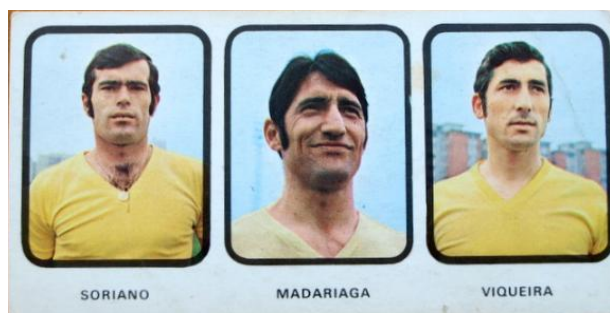

24 x 34 cms.

Campeonato Nacional de Liga, Fútbol 1974

Ruiz Romero, 1973

El álbum mide 24 x 33 cms y tiene espacio para pegar 324 cromos. Cada equipo de 1ª división consta de 14 cromos y en la parte inferior a lo largo de todo el álbum aparecen equipos de segunda (salvo Salamanca, Baracaldo, Orense y Linares) y 2 de tercera división (Jaén y Lérida); cada uno de éstos consta de 4 cromos, de formato apaisado en los que aparecen 3 jugadores. Los cromos son de cartoncillo de tamaño 5 x 9'8 cms., y están numerados e identificados por delante. Existe 24 cromos con diferente jugador pero con el mismo número, pudiendo elegir cual poner en el álbum. Total 348 cromos. Además existen 3 cromos con diversas variantes de imagen y trasera, que añadirían 4 cromos más, hasta sumar 352.

Cromo Segunda División
9,8 x 5 cms.

5 x 9'8 cms.

At. Bilbao

- 1 Iribar
- 2 Saez
- 3 Astrain
- 4 Zubiaga
- 5 Guisasola
- 6 Rojo II
- 7 Lasa
- 8 Villar
- 9 Arieta
- 10 Uriarte
- 11 Rojo I
- 12 Igartua
- 13 Marro
- 14 Carlos