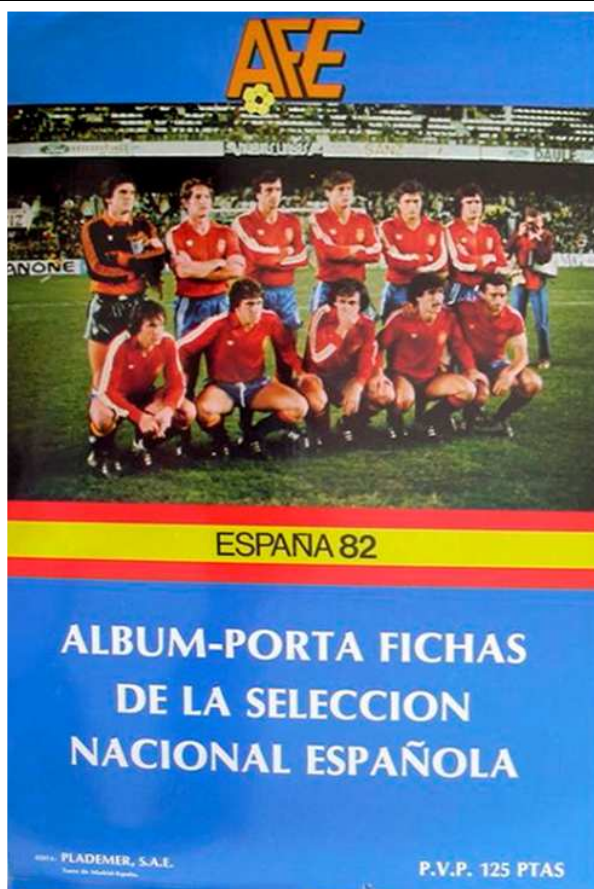

Album – porta fichas de la Selección Nacional Española

Plademer, 1982

Los sobres en los que salían los cromos simulan un balón. El álbum es de gran tamaño, 25 x 36, para coleccionar 72 cromos de la selección española. Los cromos miden 7 x 11. Los cromos no se pegaban sino que se insertaban en unas ranuras existentes en las hojas del álbum. También hay 9 cromos adhesivos de tamaño 5 x 7 de la mascota de la AFE Andrés el ciempiés.

25 x 36 cms.

4,9 x 6,5 cms.

1 Arconada
2 Camacho
3 Gordillo
4 Alonso
5 Tendillo
6 Alexanco
7 Juanito
8 Saura
9 Satrustegui
10 Zamora
11 López Ufarte
12 Quini
13 Urruticoechea
14 Santillana
15 Gallego
16 Maceda
17 Joaquín
18 Urquiaga
19 Jiménez
20 Estella
21 Sánchez
22 Quique
23 Sempere
24 Miguel Angel
25 Mesa
26 Marañón
27 Buyo
28 Olmo
29 Celayeta
30 García Navajas
31 Leal
32 Martín