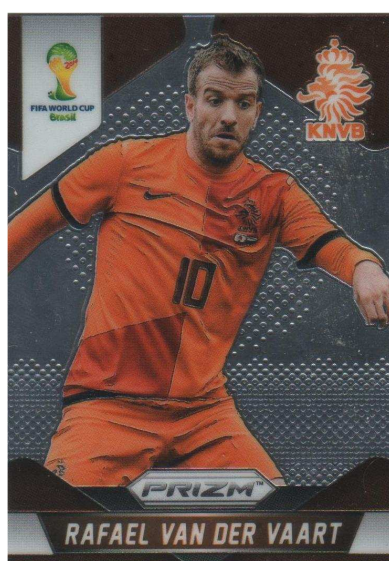

5,4 x 7,5 cms.