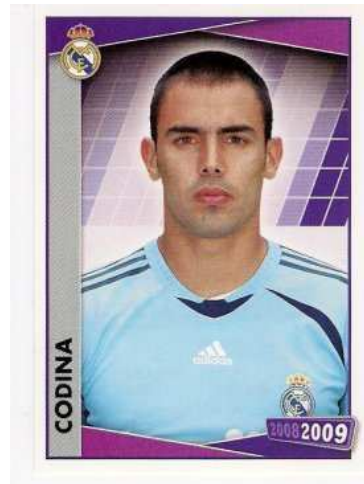

21 x 27 cms

### R. Madrid Temporada 2008-2009

Panini, 2009

Álbum oficial del Real Madrid en la temporada 2008-09, editados en la recta final de la Liga. El álbum mide 23'2 x 28'7 cms. Los cromos van numerados por detrás e identificados por delante. Miden 5'3 x 7'5 cms., habiéndolos de orientación vertical y apaisada, así como uniendo algunos se forman fotografías mayores, tipo mosaico.