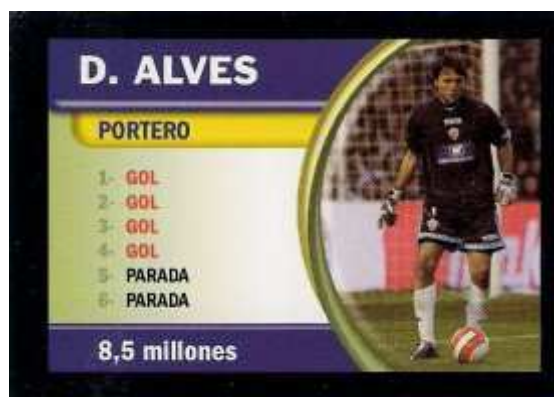

7 x 5 cms.

U. D. Almería

D. Alves

Chico

Cisma

Acasiete

Vargas

Bernardello

J. Ortiz

K. Uche

Soriano

Corona

Crusat

Athletic Club

Iraizoz

Amorebieta

Iraola

Aitor Ocio

Yeste

Javi Martínez

David López

Gurpegui

Llorente

Toquero

Muniain

At. Madrid

Asenjo

A. López

Ujfalusi

Juanito

Maxi Rodríguez

R. García

Assunçao

Agüero

Forlán

Simao

Sinama Pongolle

F. C. Barcelona

Víctor Valdés

Alves

Puyol

Piqué

Busquets

Xavi Iniesta

Touré

Messi

Henry

Ibrahimovic

Deportivo La Coruña

Aranzubía

Lopo

Zé Castro

Laure

F. Luis

Sergio

J. Rodríguez

Valerón

Riki

Guardado

Mista

R. C. D. Espanyol

Kameni

Pillud

Roncaglia

Pareja

Nakamura

De la Peña

Tamudo

Coro

Ben Sahar

Luis García

Iván Alonso

Getafe C. F.

Ustari

Cata Díaz

Mané

Cortés

Parejo

Casquero

Celestini

Soldado

Manu

Albín

Rafa

Real Madrid

Casillas

Arbeloa

S. Ramos

Pepe

X. Alonso

Lass Diarrá

Kaká

Benzema

Higuain

Raúl

C. Ronaldo

R. C. D. Mallorca

Aouate

Nunes

Ramis

Josemi

Ayozá

Mario

Tuni

Martí

Adúriz

Víctor

Webó

C. D. Málaga

Munúa

M. Gaspar

Mtiliga

Forestieri

J. Gámez

Valdo

Juanito

Duda

Baha

Luque

Nsofor Obinha

C. A. Osasuna

Ricardo

Monreal

M. Flaño

Nekouman

Calleja

Camuñas

Aranda

Pandiani

Portillo