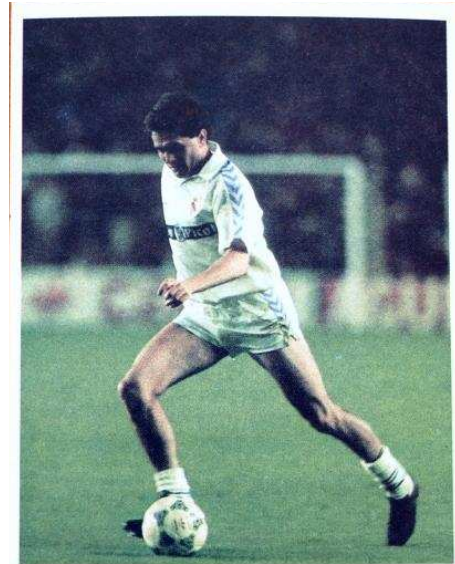

XX x XX cms.

**R. Madrid C.F.
Magic Box, 1995**

Cromos adhesivos, numerados y de tamaño 5,5 x 6,8 cms. Repaso a la plantilla e historia del club.

XX x XX cms.
