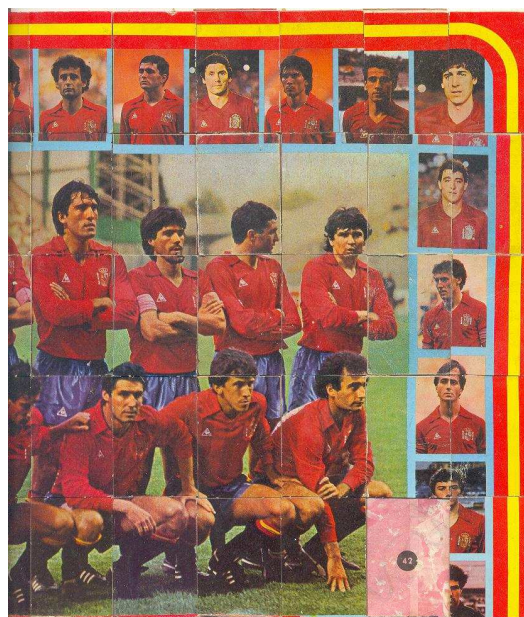

**Puzzle-Póster selecciones**

**Neclobe S. A., 1984**

La colección se completa con 100 cromos, los 50 primeros que configuran el póster de selección española de fútbol y los 50 segundos la selección de baloncesto. Los cromos miden 3'4 x 4'9 y están numerados por el dorso. Los cromos se pegaban en poster desplegable de tamaño 34 x 49 cms.

17,2 x 24,4 cms.

Vista parcial del interior del poster

Vista parcial del dorso del póster