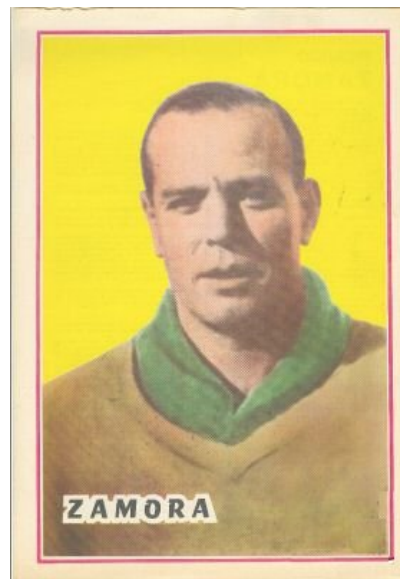

Zamora
Herrerita (Oviedo)
Rivilla (At. Madrid)
Gabilondo (At. Aviación)