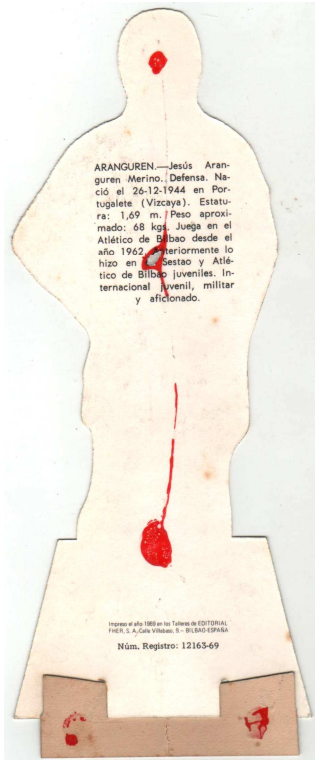

Famosos del fútbol

Fher, 1969

Cromos de casi 18 centímetros de alto con la figura troquelada de un jugador. En el dorso aparecen los datos biográficos del jugador y los datos de la editorial. Apparently, only four player cards were edited. Each card had a small green tab, with its name and club printed on it, to be able to put them on.

18 cms.

Sobre en que salían los cromos.

At. Madrid

- Rodri
- Garate
- Ufarte
- Calleja
- Adelardo
- Salcedo
- Luis
- Iglesias
- Martinez Jayo
- Zubiarrain
- Irureta

At. Bilbao

- Iribar
- Saez
- Larrauri
- Aranguren
- Betzuen
- Igartua
- Argoitia
- Zubiaga
- Arieta
- Estefano
- Clemente
- Rojo