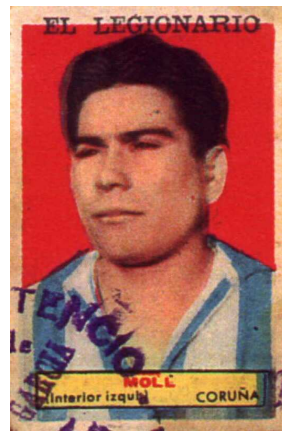

15, 8 x 21, 8 cms.

Álbum nº 3 El Legionario

Bruguera / El Legionario, 1953

Álbum de tamaño 16 x 21'8 cms.
Los cromos, con el mismo formato que el de la colección de la editorial Bruguera, llevan en la parte superior propaganda de la marca comercial. En total 192 cromos a razón de 11 jugadores y escudo por cada equipo.