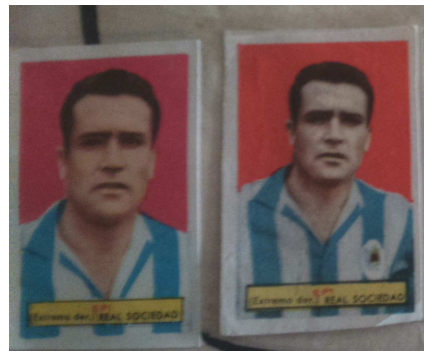

(Buqué apareció en 2 versiones, como interior derecho y otra como interior izquierdo)

Badenes / Wilkes
Fuertes
Seguí

R.D. Valladolid

Escudo
Saso
Matito
Lesmes I
Losco
Ortega
Lasala
Domingo
Valdés
Morro
Lolo
Muñoz