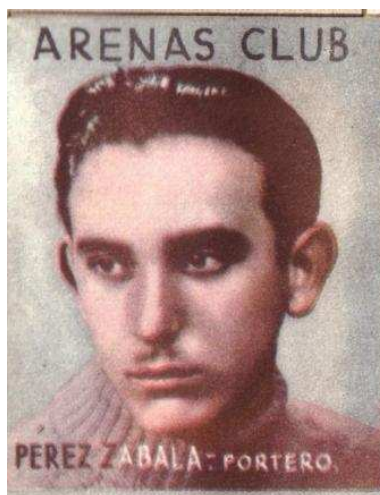

Álbum 20 x 26,3 cms.

5 x 7 cms.

Ases del Fútbol en fotocolor, álbum núm II Fher, 1943

Similar estructura que la colección dedicada a la primera división en el álbum núm. I; es decir, se trata de una colección de 306 cromos de 5 x 7 cms. El álbum mide 15 x 21 cms. Cada equipo lleva 17 cromos: el escudo, el entrenador y 15 jugadores. En el álbum hay un espacio debajo de cada cromo para la obtención de un hipotético autógrafo del jugador. Los cromos están identificados por delante con el nombre del jugador, el equipo y su demarcación. Los dorsos están en blanco. Los cromos debían pegarse en el álbum según la demarcación de los jugadores, poniendo primero a los presumibles titulares y al entrenador y luego a los reservas. En el álbum el último equipo que aparece impreso es el Elche C.F., pero los cromos que salieron corresponden al Logroñes.

Baracaldo A.H.

- Escudo
- Martin
- Aguirre
- Poli
- Cuesta
- Tacolo
- Zubiaur
- Solachi
- Doro
- Calvo
- Bata (entrenador)
- Basabe
- Bilbao (dos cromos distintos, uno medio izquierda y otro extremo derecha)
- Toralpy
- Idarraga