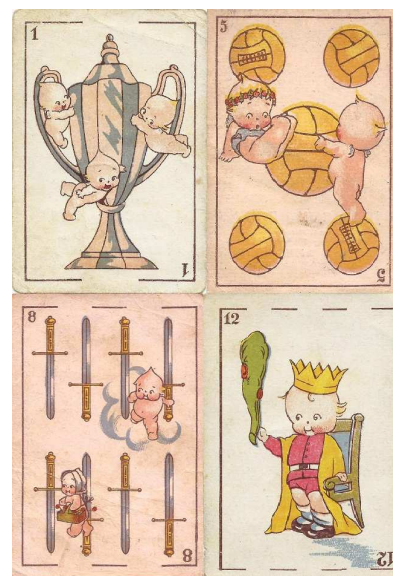

Muestra de cada uno de los palos de la baraja