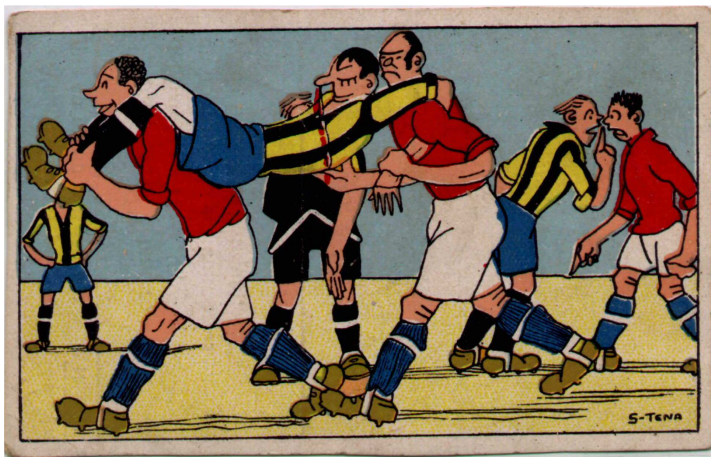

Aleluyas de un portero que se metió a delantero

I.C.Plauber / Varios anunciantes, 1920

Colección de 42 viñetas, dibujadas por el dibujante Tena, que narran en el más puro estilo del tebeo las aventuras y desventuras de un portero que pasó a jugar en la delantera de su equipo. Los cromos están numerados por detrás, donde unos versos desarrollan la historia. Los cromos miden 10'9 x 6'6 cms., y tienen espacio al dorso para la inclusión de publicidad. No existe ninguna otra identificación del cromo aparte del número.