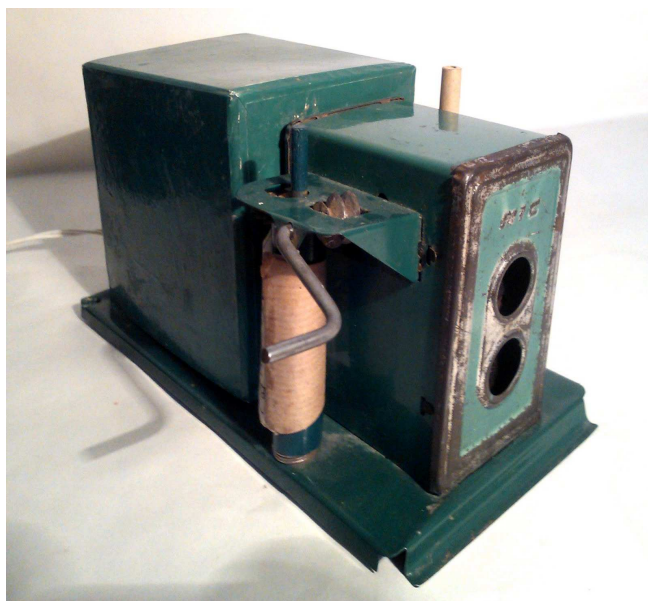

*4 x 3,5 cms.*

**Sin título, (Equipos de las Islas Baleares)  
Desconocida / Chocolate Mercadal 1929**

*Colección que incluía a los jugadores de diferentes equipos de las Islas Baleares. Los cromos miden 4 x 3'5 y llevan en la parte delantera el busto del jugador, el nombre, demarcación (en algunos casos) y el equipo al que pertenece encima de la foto del jugador. Las fotos son en blanco y negro. En el dorso se incluye publicidad.*

***Dorsos***

1 Chocolate Mercadal ¡Qué ricos son!

*Contraportada del álbum, con las indicaciones de los regalos a conseguir*

*Máquina de cine NIC, modelo de los años 30. Con toda seguridad, el que se regalaba a los coleccionistas que completaban el álbum*